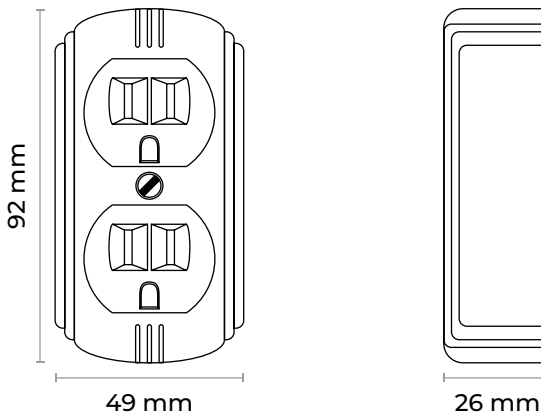

MODELOS

ÚLTIMA MODIFICACIÓN: 21 JUNIO, 2019

MULTICONTACTO DÚPLEX VISIBLE

DESCRIPCIÓN DEL PRODUCTO

Contacto dúplex de baquelita aterrizado para sobreponer color marfil. Corriente nominal de 15 A, tensión a 125 V~ y frecuencia de 60 Hz.

APLICACIONES

Ideal para instalaciones residenciales sobrepuestas, donde el tendido se realiza a través de canaletas. Incluye placa trasera y tornillos.

DIAGRAMA

TABLA DE MEDIDAS

CÓDIGO	DESCRIPCIÓN	ALTO	ANCHO	ESPEJOR	EMPAQUE
Todas las medidas no referenciadas están en mm					
600-000011	CONTACTO DÚPLEX VISIBLE	92	49	26	200