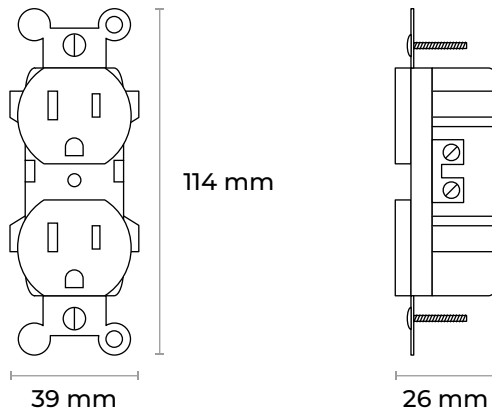

**MODELOS**

ÚLTIMA MODIFICACIÓN: 21 JUNIO, 2019

**CONTACTO DUPLEX**

**DESCRIPCIÓN DEL PRODUCTO**

Contacto duplex aterrizado, color marfil, blanco o naranja. Con tensión 125 V~, corriente nominal de 15 A y frecuencia de 60 Hz.

**APLICACIONES**

Ideal para instalar en caja chalupa. Uso residencial. Incluye tornillos.

**DIAGRAMA**

**TABLA DE MEDIDAS**

CÓDIGO	DESCRIPCIÓN	ALTURA	ANCHO	ESPESOR	EMPAQUE
Todas las medidas no referenciadas están en mm					
600-000012	CONTACTO DUPLEX ATERRIZADO COLOR MARFIL	114	39	26	200
600-000013	CONTACTO DUPLEX ATERRIZADO COLOR BLANCO	114	39	26	200
600-000021	CONTACTO DUPLEX ATERRIZADO COLOR NARANJA	114	39	26	200