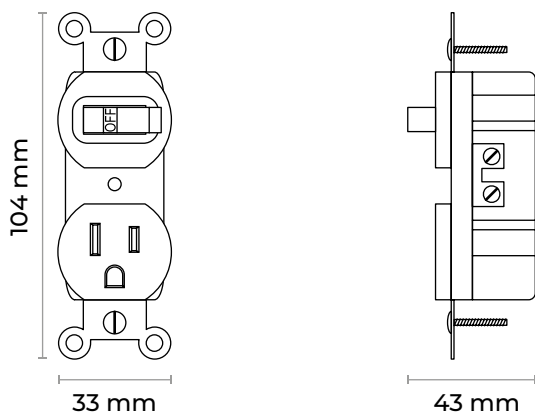

MODELOS

ÚLTIMA MODIFICACIÓN: 21 JUNIO, 2019

APAGADOR CON CONTACTO ATERRIZADO

DESCRIPCIÓN DEL PRODUCTO

Apagador con contacto aterrizado, color marfil. Tensión 125 V~, corriente nominal de 15 A y frecuencia de 60 Hz. Incluye tornillos.

APLICACIONES

Ideal para instalar en caja chalupa. Es de uso residencial. Incluye tornillos.

DIAGRAMA

TABLA DE MEDIDAS

CÓDIGO	DESCRIPCIÓN	ALTURA	ANCHO	ESPESOR	EMPAQUE
Todas las medidas no referenciadas están en mm					
600-000034	APAGADOR CON CONTACTO COLOR MARFIL	104	33	43	200