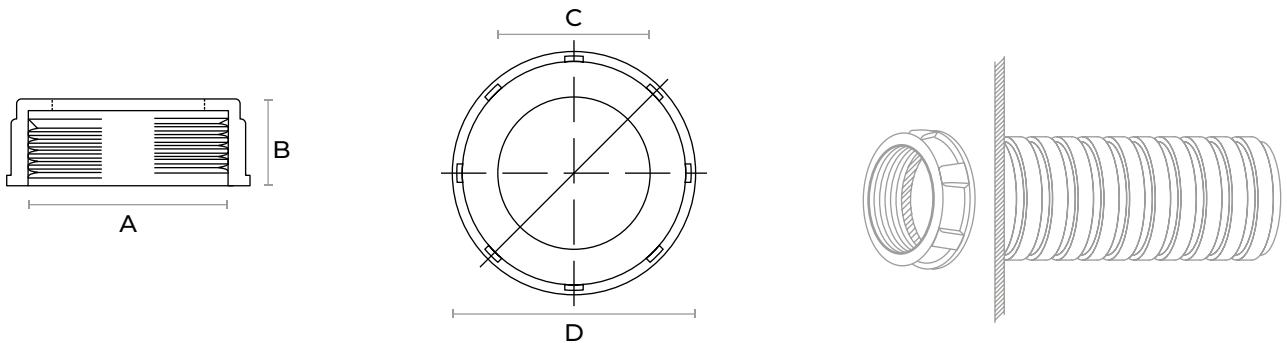

**MODELOS**

ÚLTIMA MODIFICACIÓN: 21 JUNIO, 2019

**MONITOR CUERDA NPS**

**DESCRIPCIÓN DEL PRODUCTO**

Monitor roscado, cuerda tipo NPS de metal.

**APLICACIONES**

Para conduit liquidtight, sirve como conexión, protección y es fácil de instalar.

**DIAGRAMA**

**TABLA DE MEDIDAS**

CÓDIGO	DESCRIPCIÓN	(A) MEDIDA	(B) ALTURA	(C) DIÁMETRO INTERNO	(D) DIÁMETRO EXTERNO	EMPAQUE
Todas las medidas no referenciadas están en mm						
100-MCM012	MONITOR CUERDA NPS METAL	1/2"	9	12	25.5	1400
100-MCM034	MONITOR CUERDA NPS METAL	3/4"	10	14	30	1000
100-MCM100	MONITOR CUERDA NPS METAL	1"	11	16	38	500
100-MCM114	MONITOR CUERDA NPS METAL	1 1/4"	12.5	18	48	360
100-MCM112	MONITOR CUERDA NPS METAL	1 1/2"	14	20	55	240
100-MCM200	MONITOR CUERDA NPS METAL	2"	15	22	67	180
100-MCM212	MONITOR CUERDA NPS METAL	2 1/2"	17	24	83	75
100-MCM300	MONITOR CUERDA NPS METAL	3"	18.5	26	96	65
100-MCM400	MONITOR CUERDA NPS METAL	4"	20	28	122	40