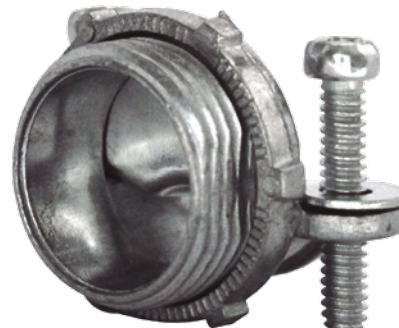

**MODELOS**

ÚLTIMA MODIFICACIÓN: 16 MAYO, 2019

**CONECTOR RECTO PARA CABLE USO RUDO**

**DESCRIPCIÓN DEL PRODUCTO**

Conector recto para cable de uso rudo.

**APLICACIONES**

Ideal para conectar cable a cajas de luz.

**DIAGRAMA**

**TABLA DE MEDIDAS**

CÓDIGO	DESCRIPCIÓN	(A) PARA TUBO	(B) ALTURA	(D) DIÁMETRO INTERNO	EMPAQUE
Todas las medidas no referenciadas están en mm					
500-CONCA050	CONECTOR RECTO PARA CABLE USO RUDO	1/2"	32	16	1000
500-CONCA075	CONECTOR RECTO PARA CABLE USO RUDO	3/4"	40	21.2	800
500-CONCA100	CONECTOR RECTO PARA CABLE USO RUDO	1"	55	27	300