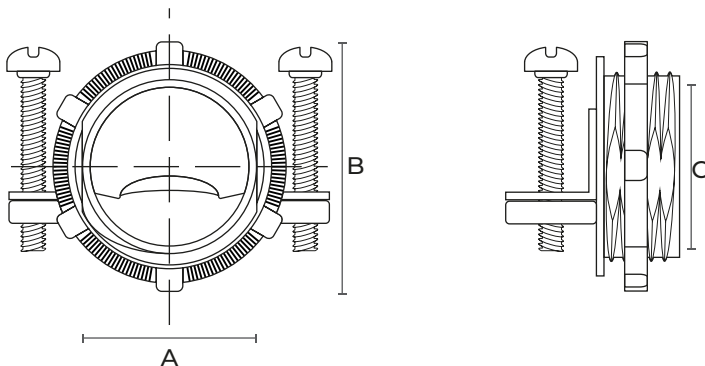

**MODELOS**

ÚLTIMA MODIFICACIÓN: 16 MAYO, 2019

**CONECTOR RECTO PARA CABLE USO RUDO**

**DESCRIPCIÓN DEL PRODUCTO**

Conector recto para cable de uso rudo.

**APLICACIONES**

Ideal para conectar cable a cajas de luz.

**DIAGRAMA**

**TABLA DE MEDIDAS**

CÓDIGO	DESCRIPCIÓN	(A) PARA TUBO	(B) ALTURA	(D) DIÁMETRO INTERNO	EMPAQUE
Todas las medidas no referenciadas están en mm					
500-CONCA050	CONECTOR RECTO PARA CABLE USO RUDO	1/2"	32	16	1000
500-CONCA075	CONECTOR RECTO PARA CABLE USO RUDO	3/4"	40	21.2	800
500-CONCA100	CONECTOR RECTO PARA CABLE USO RUDO	1"	55	27	300