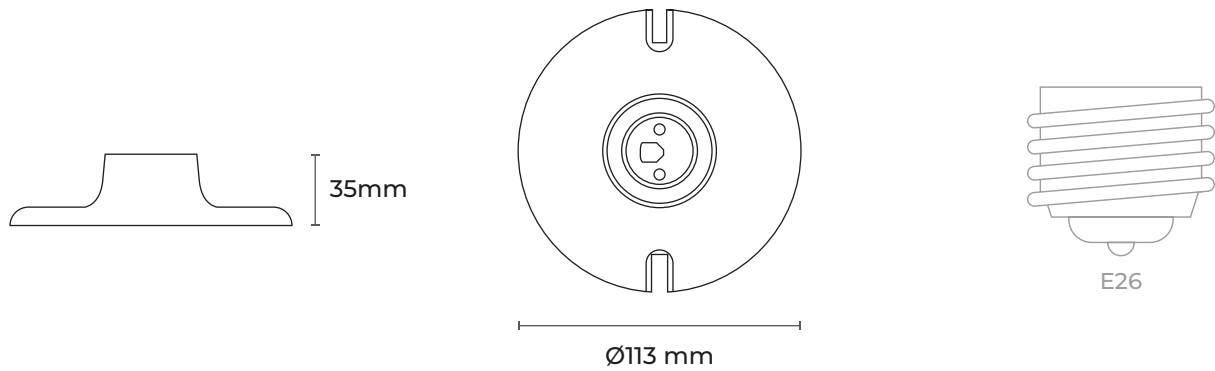

MODELOS

ÚLTIMA MODIFICACIÓN: 21 JUNIO, 2019

PORTALÁMPARA 4"

DESCRIPCIÓN DEL PRODUCTO

Portalámpara de porcelana de 4" con casquillo de aluminio. Potencia 660 W, tensión de 250 V~ y frecuencia de 60 Hz.

APLICACIONES

Ideal para uso con foco incandescente, lámpara ahorradora de energía y foco LED con base E26.

DIAGRAMA

TABLA DE MEDIDAS

CÓDIGO	DESCRIPCIÓN	LÁMPARA	ALTURA	BASE	EMPAQUE
Todas las medidas no referenciadas están en mm					
600-000031	PORTALÁMPARA DE PORCELANA DE 4"	E26	35	Ø113	60